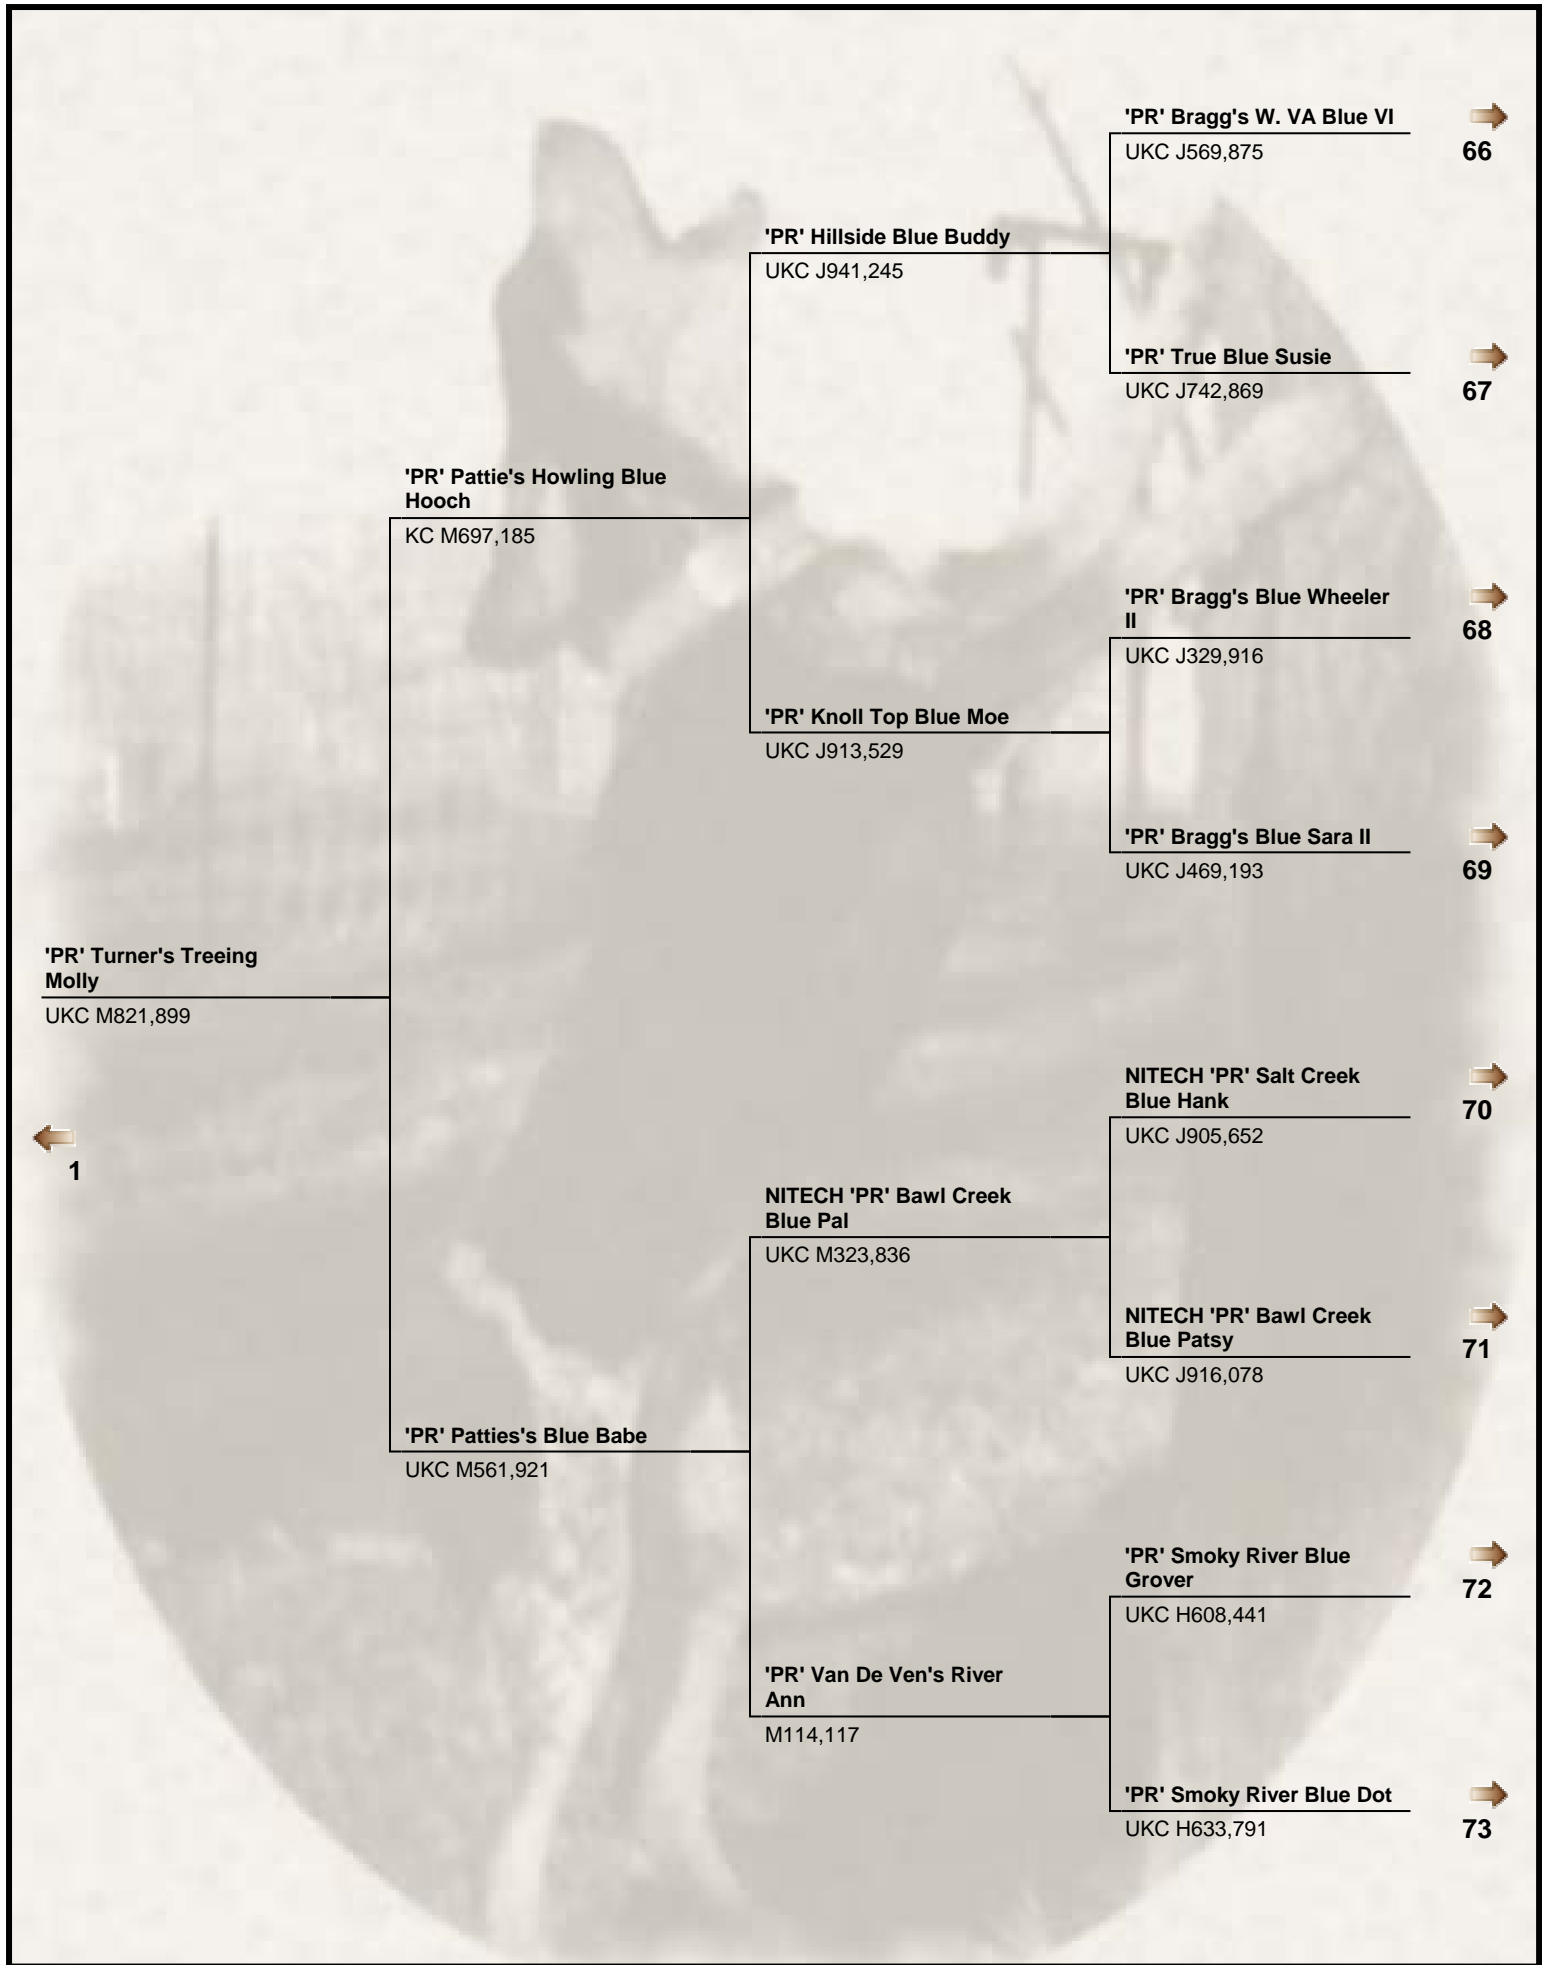

UKC H396,402

**'PR' Bulls Blue Fly** → **49**

UKC H272,204

← **1**

'PR' Bragg's W. VA Blue VI

UKC J569,875

66

'PR' Hillside Blue Buddy